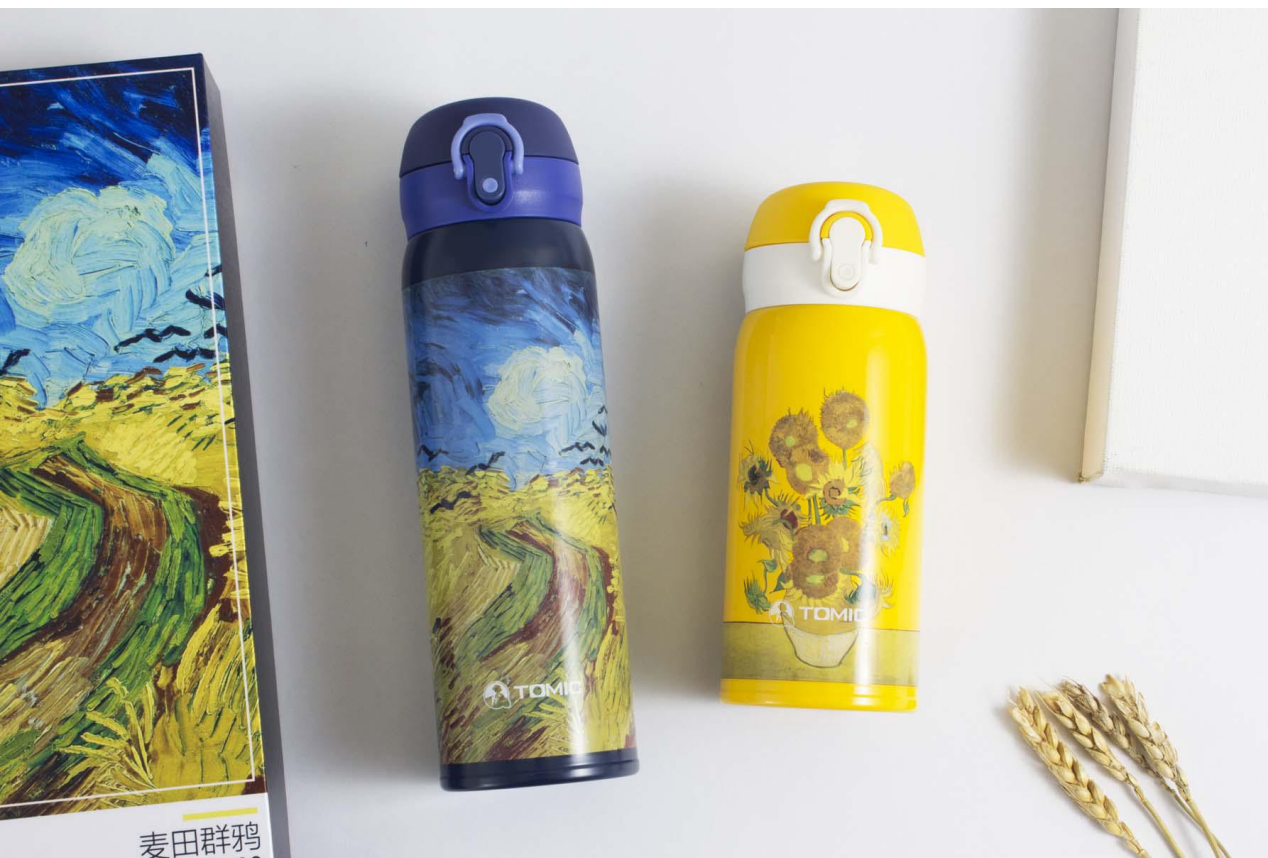

TOMIC梵高系列

Enjoy Drinking

特美刻 乐茶杯

特美刻梵高系列珍藏版礼盒套装

型号：TW00007
容量：500ml+350ml   装箱数:8/箱
尺寸：6.5×6.5×22.3 (17) cm (高)
净重：0.23 (0.178) /kg
包装尺寸：21×29×10.2cm
零售价：479元/套
颜色：星空+向日葵

产品特点

- ·内胆316不锈钢、PP+ABS塑料、硅胶
- ·耐腐蚀性强:抗酸性(碳酸饮料、茶水,奶,咖啡)优越
- ·轻便、容量大
- ·一键开盖,方便使用