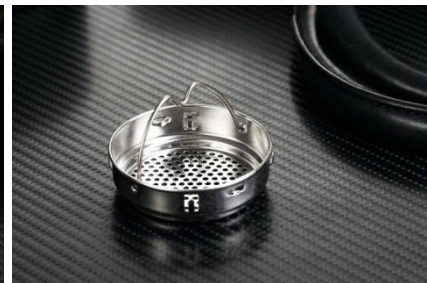

箱子净重&毛重：10.4kg 11kg

彩盒尺寸：7.7×7.7×20.2cm

材质：玻璃 颜色：透明色

零售价：199元/只（彩盒） 229元/只（礼盒）

产品特点

- 本体玻璃、盖子ABS、硅胶；
- 自带茶格，方便饮用；
- 双层设计避免烫伤

Enjoy Drinking
特美刻 乐茶杯

玻璃杯